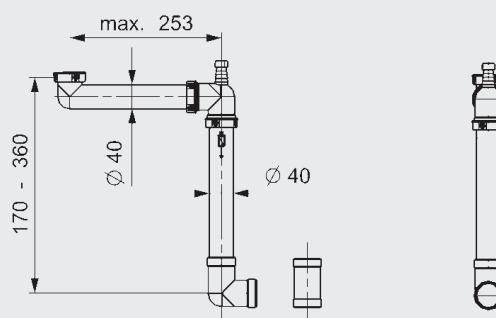

RUIMTE
BESPAREND

PANAMA
HET SLIMSTE
AFVOERKANAAL

REGINOX

COMPLEET AFVOERSYSTEEM

De Panama is een compleet afvoersysteem dat veel ruimte bespaart in ieder keukenkastje. Het systeem heeft geen zwanenhals maar een geïntegreerd flexibel terugslagrubber. Het afvalwater duwt het rubber opzij en stroomt vervolgens richting riool. Daarna sluit het rubber de sifon weer af, zodat er geen water of stank kan terugkomen.

Artikelnummer **R26618**

PANAMA-SIFON

Red Dot Award 2016 winnaar
Met vaatwasser verbinding

reddot award 2016
honourable mention

THE CROWN FOR
YOUR **KITCHEN**

MEMBER OF **TER STEEGE GROEP** WWW.REGINOX.NL

REGINOX