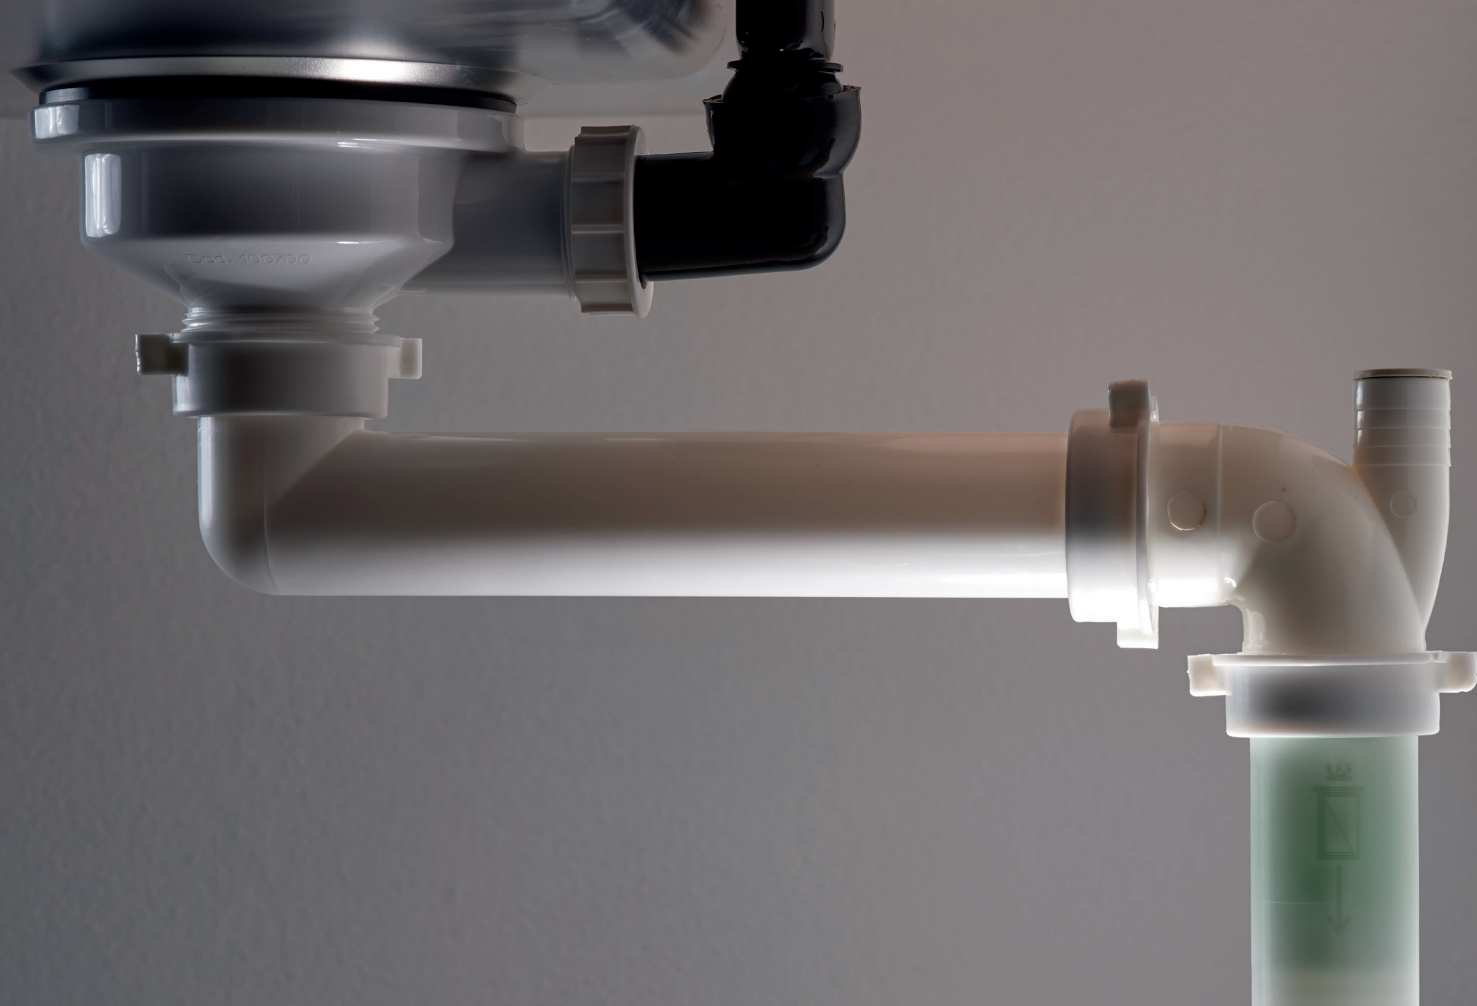

RUIMTE
BESPAREND

PANAMA
HET SLIMSTE
AFVOERKANAAL

REGINOX

COMPLEET AFVOERSYSTEEM

De Panama is een compleet afvoersysteem dat veel ruimte bespaart in ieder keukenkastje. Het systeem heeft geen zwanenhals maar een geïntegreerd flexibel terugslagrubber. Het afvalwater duwt het rubber opzij en stroomt vervolgens richting riool. Daarna sluit het rubber de sifon weer af, zodat er geen water of stank kan terugkomen.

Artikelnummer **R26618**

PANAMA-SIFON

Red Dot Award 2016 winnaar
Met vaatwasser verbinding

reddot award 2016
honourable mention

THE CROWN FOR
YOUR **KITCHEN**

MEMBER OF **TER STEEGE GROEP** WWW.REGINOX.NL

REGINOX